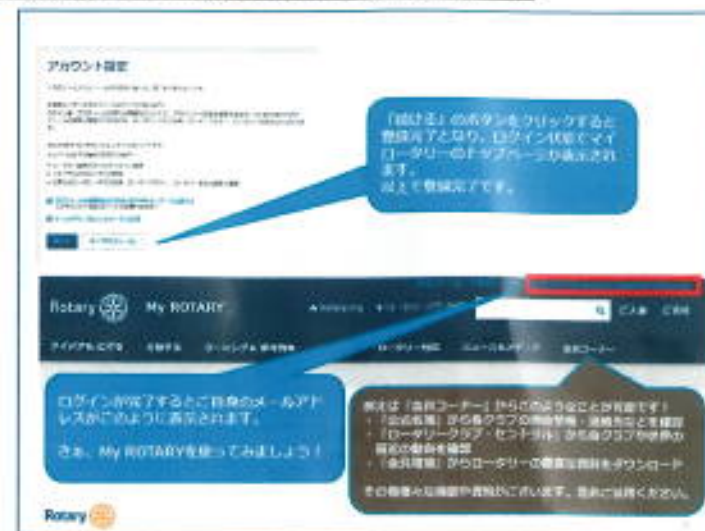

名護RC全員が各自で登録していきましょう！ そして台湾国際大会に登録しましょう！！

充実しているサイトなので重たいです。会長・副会長・幹事は年度ごとに毎回事務局で登録しています。役員経験者は記録として載ってきますし、会員を検索することも可能です。奥本さんで試しに検索してみると、奥本さんがたくさんできます。名護RCの奥本弘文会員がありました。名護RCの奥本さんはいろんなことを経験された会員だということがわかります。他のクラブの会員と連絡を取ることも可能です。

新しい事、初めての事、やったことの無いことをするのは、脳が活性化し若返るという医学的データもあります！ぜひ、登録にチャレンジしてみてください！