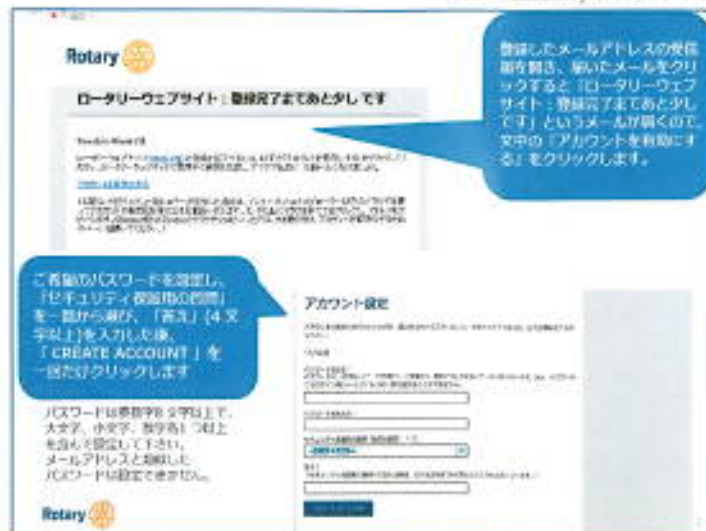

名護RC全員が各自で登録していきましょう！ そして台湾国際大会に登録しましょう！！

充実しているサイトなので重たいです。会長・副会長・幹事は年度ごとに毎回事務局で登録しています。役員経験者は記録として載ってきますし、会員を検索することも可能です。奥本さんで試しに検索してみると、奥本さんがたくさんできます。名護RCの奥本弘文会員がありました。名護RCの奥本さんはいろんなことを経験された会員だということがわかります。他のクラブの会員と連絡を取ることも可能です。

新しい事、初めての事、やったことの無いことをするのは、脳が活性化し若返るという医学的データもあります！ぜひ、登録にチャレンジしてみてください！